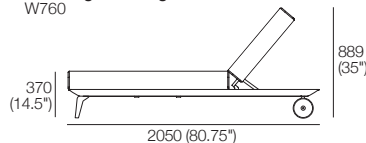

465
(18.5")

Angle Leg

170
(6.75")

Shelf Frame

252-D760

760 (30")

252 (10")

Shelf Insert

252-D760 Ceramic

760 (30")

252 (10")

Reclining Sunlounge

W760

370
(14.5")

2050 (80.75")

889
(35")

Plug-in Table Ceramic

353 (14")

269
(10.5")

Table Frame

760-D760

760 (30")

760 (30")

Table Insert