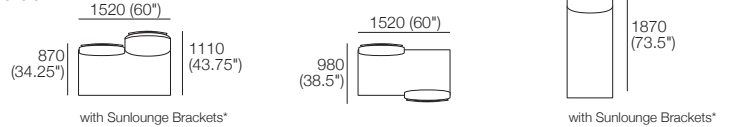

Optional Extras: Sunlounge Brackets*

Configurations

Package: 2 Seater

Components: 1x Platform P1520-D760, 1x Seat Cushion C1520-D760, 2x Back Frame B760, 2x Back BC760

Optional Extra

Sunlounge Brackets*

Package Sunlounge: Ceramic