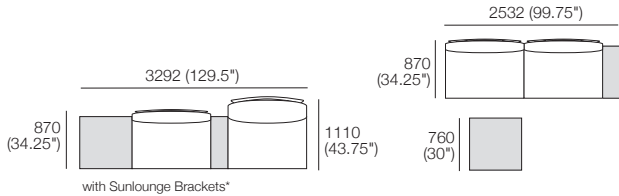

Optional Extras: Sunlounge Brackets*

Configurations

Package: 2 Seater

Components: 1x Platform P1520-D760, 1x Seat Cushion C1520-D760, 2x Back Frame B760, 2x Back BC760

Optional Extra

Sunlounge Brackets*

Package Sunlounge: Ceramic